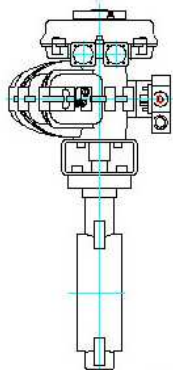

17. 气动蝶阀

BFV30

BFV30系列气动蝶阀
蝶阀:对夹式三偏心
多层次金属密封蝶阀
执行器:双作用开关型

BFV30系列气动蝶阀
蝶阀:对夹式三偏心
多层次金属密封蝶阀
执行器:单作用开关型

BFV31

BFV31系列气动蝶阀
蝶阀:法兰式三偏心
多层次金属密封蝶阀
执行器:双作用开关型

BFV30系列气动蝶阀
蝶阀:法兰式三偏心
多层次金属密封蝶阀
执行器:单作用开关型

BFV40

BFV40系列气动蝶阀
蝶阀:通风蝶阀
执行器:双作用开关型

BFV40系列气动蝶阀
蝶阀:通风蝶阀
执行器:单作用开关型

BFV50

BFV50系列气动蝶阀
蝶阀:矩形风道蝶阀
执行器:双作用开关型

BFV50系列气动蝶阀
蝶阀:通风蝶阀
执行器:单作用开关型

英国KINETROL中国分公司
上海肯纳特控制设备有限公司
地址:上海市浦东新区康桥叠桥路
456弄112号(G1栋楼)
电话:86-21-5431 2366
传真:86-21-5431 2399,
86-21-5186 1095
电邮:kinetrolchina@sohu.com
网址:www.kinetrolchina.com
邮编:201315

KINETROL