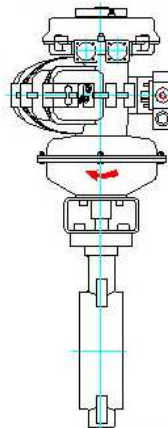

17. 气动蝶阀

BFV30

BFV30系列气动蝶阀
蝶阀:对夹式三偏心
多层次金属密封蝶阀
执行器:双作用开关型

BFV30系列气动蝶阀
蝶阀:对夹式三偏心
多层次金属密封蝶阀
执行器:单作用开关型

BFV31

BFV31系列气动蝶阀
蝶阀:法兰式三偏心
多层次金属密封蝶阀
执行器:双作用开关型

BFV30系列气动蝶阀
蝶阀:法兰式三偏心
多层次金属密封蝶阀
执行器:单作用开关型

BFV40

BFV40系列气动蝶阀
蝶阀:通风蝶阀
执行器:双作用开关型

BFV40系列气动蝶阀
蝶阀:通风蝶阀
执行器:单作用开关型

BFV50

BFV50系列气动蝶阀
蝶阀:矩形风道蝶阀
执行器:双作用开关型

BFV50系列气动蝶阀
蝶阀:通风蝶阀
执行器:单作用开关型

英国KINETROL中国分公司
上海肯纳特控制设备有限公司
地址:上海市浦东新区康桥叠桥路
456弄112号(G1栋楼)
电话:86-21-5431 2366
传真:86-21-5431 2399,
86-21-5186 1095
电邮:kinetrolchina@sohu.com
网址:www.kinetrolchina.com
邮编:201315

KINETROL