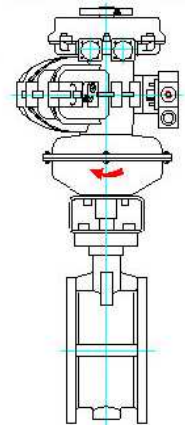

17. 气动蝶阀

BFV30

BFV30系列气动蝶阀
蝶阀:对夹式三偏心
多层次金属密封蝶阀
执行器:双作用开关型

BFV30系列气动蝶阀
蝶阀:对夹式三偏心
多层次金属密封蝶阀
执行器:单作用开关型

BFV31

BFV31系列气动蝶阀
蝶阀:法兰式三偏心
多层次金属密封蝶阀
执行器:双作用开关型

BFV30系列气动蝶阀
蝶阀:法兰式三偏心
多层次金属密封蝶阀
执行器:单作用开关型

BFV40

BFV40系列气动蝶阀
蝶阀:通风蝶阀
执行器:双作用开关型

BFV40系列气动蝶阀
蝶阀:通风蝶阀
执行器:单作用开关型

BFV50

BFV50系列气动蝶阀
蝶阀:矩形风道蝶阀
执行器:双作用开关型

BFV50系列气动蝶阀
蝶阀:通风蝶阀
执行器:单作用开关型

英国KINETROL中国分公司
上海肯纳特控制设备有限公司
地址:上海市浦东新区康桥叠桥路
456弄112号(G1栋楼)
电话:86-21-5431 2366
传真:86-21-5431 2399,
86-21-5186 1095
电邮:kinetrolchina@sohu.com
网址:www.kinetrolchina.com
邮编:201315

KINETROL