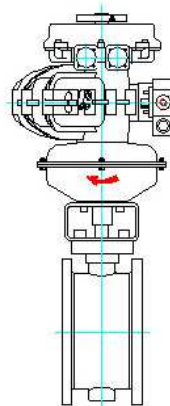

17. 气动蝶阀

BFV30

BFV30系列气动蝶阀
蝶阀:对夹式三偏心
多层次金属密封蝶阀
执行器:双作用开关型

BFV30系列气动蝶阀
蝶阀:对夹式三偏心
多层次金属密封蝶阀
执行器:单作用开关型

BFV31

BFV31系列气动蝶阀
蝶阀:法兰式三偏心
多层次金属密封蝶阀
执行器:双作用开关型

BFV30系列气动蝶阀
蝶阀:法兰式三偏心
多层次金属密封蝶阀
执行器:单作用开关型

BFV40

BFV40系列气动蝶阀
蝶阀:通风蝶阀
执行器:双作用开关型

BFV40系列气动蝶阀
蝶阀:通风蝶阀
执行器:单作用开关型

BFV50

BFV50系列气动蝶阀
蝶阀:矩形风道蝶阀
执行器:双作用开关型

BFV50系列气动蝶阀
蝶阀:通风蝶阀
执行器:单作用开关型

英国KINETROL中国分公司
上海肯纳特控制设备有限公司
地址:上海市浦东新区康桥叠桥路
456弄112号(G1栋楼)
电话:86-21-5431 2366
传真:86-21-5431 2399,
86-21-5186 1095
电邮:kinetrolchina@sohu.com
网址:www.kinetrolchina.com
邮编:201315

KINETROL