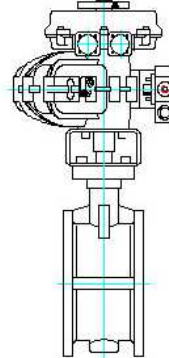

17. 气动蝶阀

BFV30

BFV30系列气动蝶阀
蝶阀:对夹式三偏心
多层次金属密封蝶阀
执行器:双作用开关型

BFV30系列气动蝶阀
蝶阀:对夹式三偏心
多层次金属密封蝶阀
执行器:单作用开关型

BFV31

BFV31系列气动蝶阀
蝶阀:法兰式三偏心
多层次金属密封蝶阀
执行器:双作用开关型

BFV30系列气动蝶阀
蝶阀:法兰式三偏心
多层次金属密封蝶阀
执行器:单作用开关型

BFV40

BFV40系列气动蝶阀
蝶阀:通风蝶阀
执行器:双作用开关型

BFV40系列气动蝶阀
蝶阀:通风蝶阀
执行器:单作用开关型

BFV50

BFV50系列气动蝶阀
蝶阀:矩形风道蝶阀
执行器:双作用开关型

BFV50系列气动蝶阀
蝶阀:通风蝶阀
执行器:单作用开关型

英国KINETROL中国分公司
上海肯纳特控制设备有限公司
地址:上海市浦东新区康桥叠桥路
456弄112号(G1栋楼)
电话:86-21-5431 2366
传真:86-21-5431 2399,
86-21-5186 1095
电邮:kinetrolchina@sohu.com
网址:www.kinetrolchina.com
邮编:201315

KINETROL