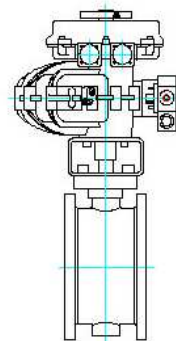

17. 气动蝶阀

BFV30

BFV30系列气动蝶阀
蝶阀:对夹式三偏心
多层次金属密封蝶阀
执行器:双作用开关型

BFV30系列气动蝶阀
蝶阀:对夹式三偏心
多层次金属密封蝶阀
执行器:单作用开关型

BFV31

BFV31系列气动蝶阀
蝶阀:法兰式三偏心
多层次金属密封蝶阀
执行器:双作用开关型

BFV30系列气动蝶阀
蝶阀:法兰式三偏心
多层次金属密封蝶阀
执行器:单作用开关型

BFV40

BFV40系列气动蝶阀
蝶阀:通风蝶阀
执行器:双作用开关型

BFV40系列气动蝶阀
蝶阀:通风蝶阀
执行器:单作用开关型

BFV50

BFV50系列气动蝶阀
蝶阀:矩形风道蝶阀
执行器:双作用开关型

BFV50系列气动蝶阀
蝶阀:通风蝶阀
执行器:单作用开关型

英国KINETROL中国分公司
上海肯纳特控制设备有限公司
地址:上海市浦东新区康桥叠桥路
456弄112号(G1栋楼)
电话:86-21-5431 2366
传真:86-21-5431 2399,
86-21-5186 1095
电邮:kinetrolchina@sohu.com
网址:www.kinetrolchina.com
邮编:201315

KINETROL