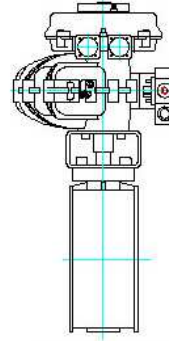

17. 气动蝶阀

BFV30

BFV30系列气动蝶阀
蝶阀:对夹式三偏心
多层次金属密封蝶阀
执行器:双作用开关型

BFV30系列气动蝶阀
蝶阀:对夹式三偏心
多层次金属密封蝶阀
执行器:单作用开关型

BFV31

BFV31系列气动蝶阀
蝶阀:法兰式三偏心
多层次金属密封蝶阀
执行器:双作用开关型

BFV30系列气动蝶阀
蝶阀:法兰式三偏心
多层次金属密封蝶阀
执行器:单作用开关型

BFV40

BFV40系列气动蝶阀
蝶阀:通风蝶阀
执行器:双作用开关型

BFV40系列气动蝶阀
蝶阀:通风蝶阀
执行器:单作用开关型

BFV50

BFV50系列气动蝶阀
蝶阀:矩形风道蝶阀
执行器:双作用开关型

BFV50系列气动蝶阀
蝶阀:通风蝶阀
执行器:单作用开关型

英国KINETROL中国分公司
上海肯纳特控制设备有限公司
地址:上海市浦东新区康桥叠桥路
456弄112号(G1栋楼)
电话:86-21-5431 2366
传真:86-21-5431 2399,
86-21-5186 1095
电邮:kinetrolchina@sohu.com
网址:www.kinetrolchina.com
邮编:201315